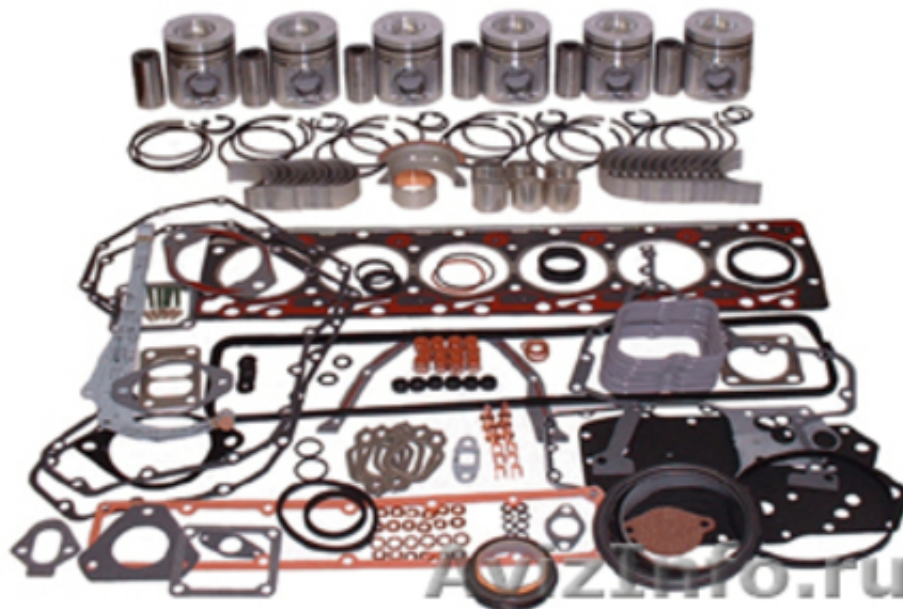

Запасные части двигателей CATERPILLAR и KOMATSU (в наличии)

Челябинск, Россия

Для многих моделей двигателей CATERPILLAR и KOMATSU на складе всегда можем подобрать поршнекомплекты и шестерни, вкладыши коленвала коренные и шатунные, втулки распредвала и шатуна, термостаты и уплотнения, клапана впускные и выпускные, головки блока цилиндров и наборы прокладок, пружины клапанов, водяные и масляные насосы, масляные охладители и турбокомпрессоры, трубки масляные и топливные, ремни вентилятора и генератора, коленвалы и распредвалы, стартеры и генераторы, элементы топливной аппаратуры, а так же расходники.