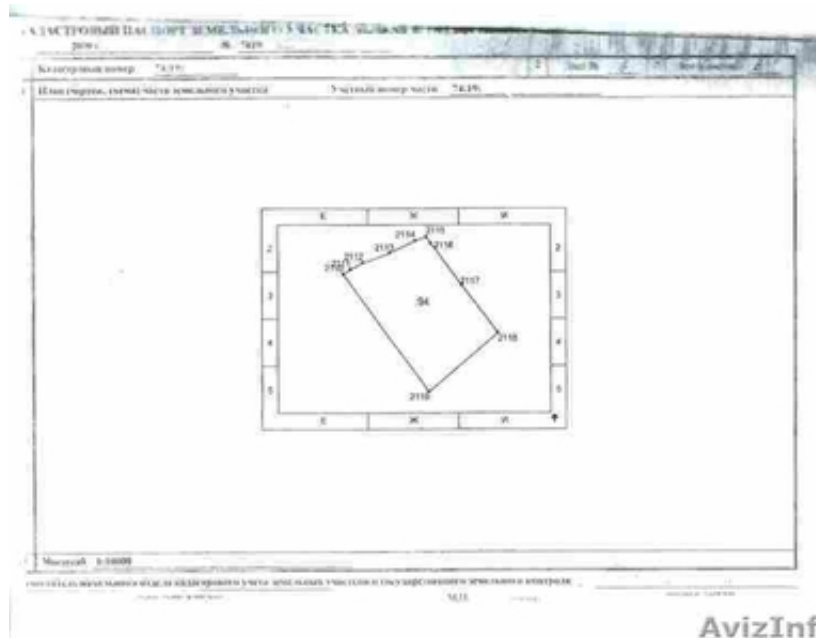

## Земельный участок 24 ГА, Краснопольская площадка

Челябинск, Россия

Продается зем/уч. под коммерческую застройку, 23, 4 ГА (в собств.)

Адрес: Чел. обл., Сосновский р-он, примерно в 1, 5 км. по направлению на восток от ориентира п. Красное поле. Расположен на 1 линии, между тремя микрорайонами: Парковый, Краснопольская площадка и Шагол (рядом с кольцевой автодорогой), отличные подъездные пути, ж/д ветка. Участок правильной прямоуг. формы, рельеф ровный. Коммуникации: электричество, газ, канализация.