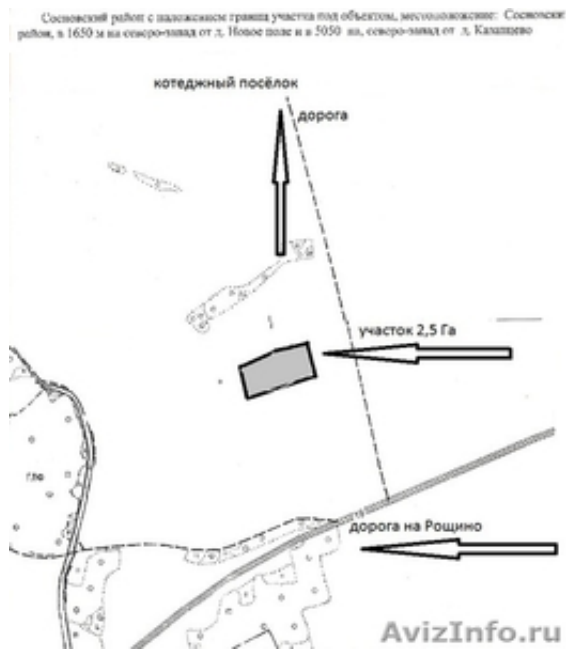

земельный участок 2,5 Га

Челябинск, Россия

земельный участок 2, 5 Га , земли с/х назначения между п.Новое Поле и п.Рощино.Рядом дорога, коммуникации(идут на КХП)

Цена: **4 000 000 руб.**

Тип объявления:
Продам, продажа, продаю