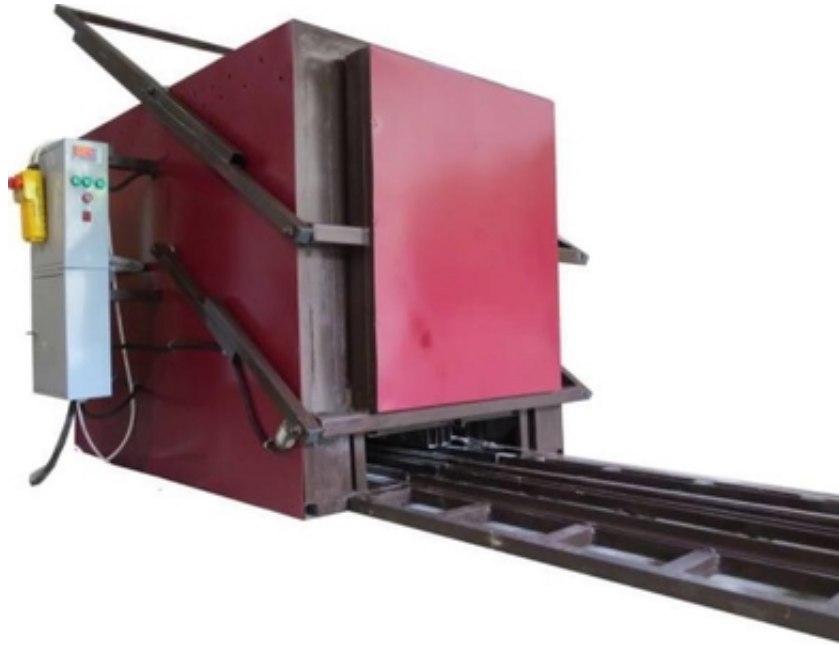

Муфельная Печь РОСмуфель 512л 1000°C с выкатным подом

Челябинск, Россия

Муфельная электропечь РОСмуфель предназначена для закалки и отпуска металла и других термических процессов, может использоваться в художественных мастерских.

Особенности:

С целью повышения безопасности работы все электропечи оснащены блокировочным выключателем для снятия напряжения при открывании двери. Срабатывание светозвуковой сигнализации при обрыве термопары, превышении температуры срабатывает защита электропечи.