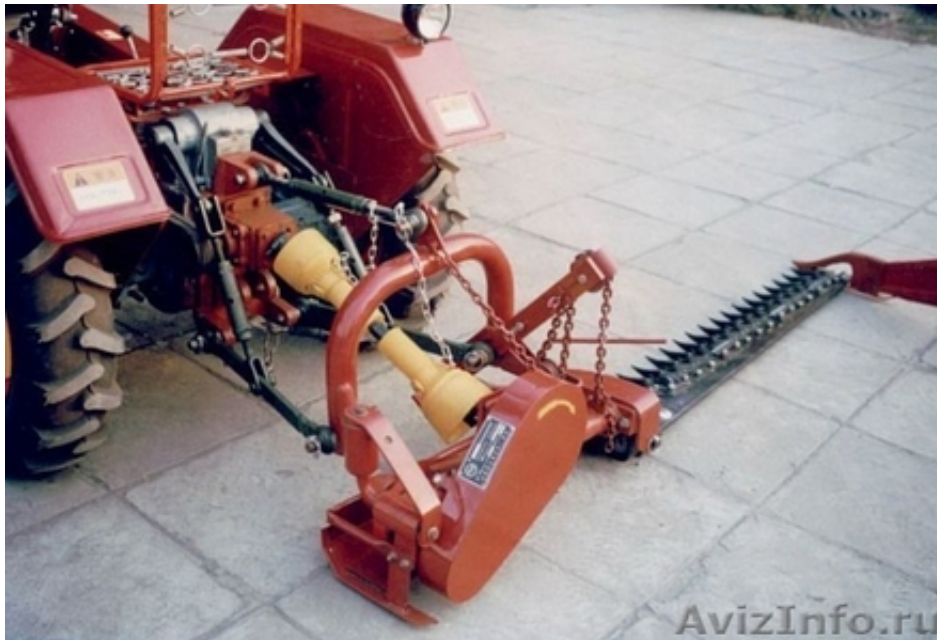

Косилка навесная на минитрактор в Челябинске

Челябинск, Россия

Сегментные косилки нашли широкое применение в отечественном сельском хозяйстве, т. к. они недороги, производительны и надежны, а также просты в эксплуатации. Производимая нами консольная сегментно-пальцевая косилка предназначена для скоса травы на склонах, холмах и прочих рельефах местности. Данная косилка является аналогом косилки, используемой на минитракторе XZS-180, но меньшего захвата.