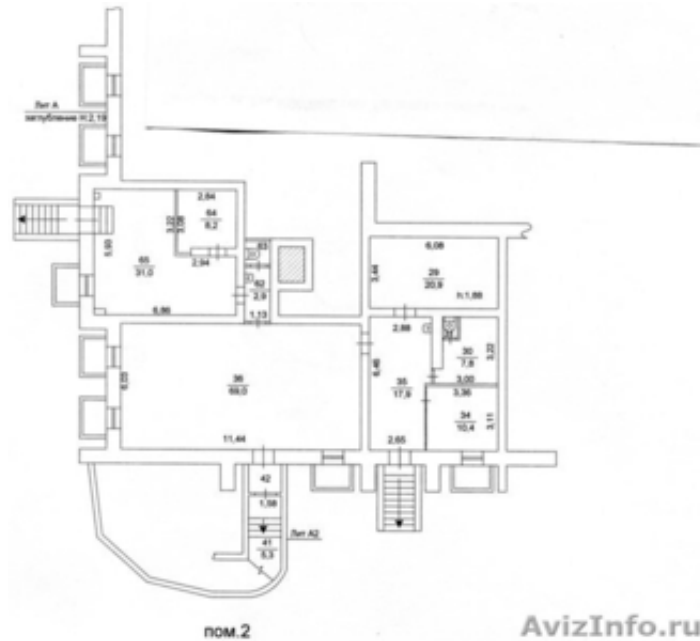

продажа продуктового магазина в центре города

Челябинск, Россия

Первая линия. Площадь 200 кв.м. Три торговых зала 30, 30 и 70 кв.м. Два зала могут быть совмещены между собой, так как имеются арки. Складское помещение, два туалета, два кабинета, три отдельных входа, включая служебный. Перекресток улиц. Напротив остановка общественного транспорта. Парковка на 20 автомобилей. Центральный район гор. Челябинска. Высокий пешеходный и транспортный трафик, возможность размещения большой фасадной рекламы делает помещение уникальным для любого бизнеса. В связи со срочностью продажи - цена низкая.
тел. 8-351-90-34-659. E-mail: sirina53@mail.ru