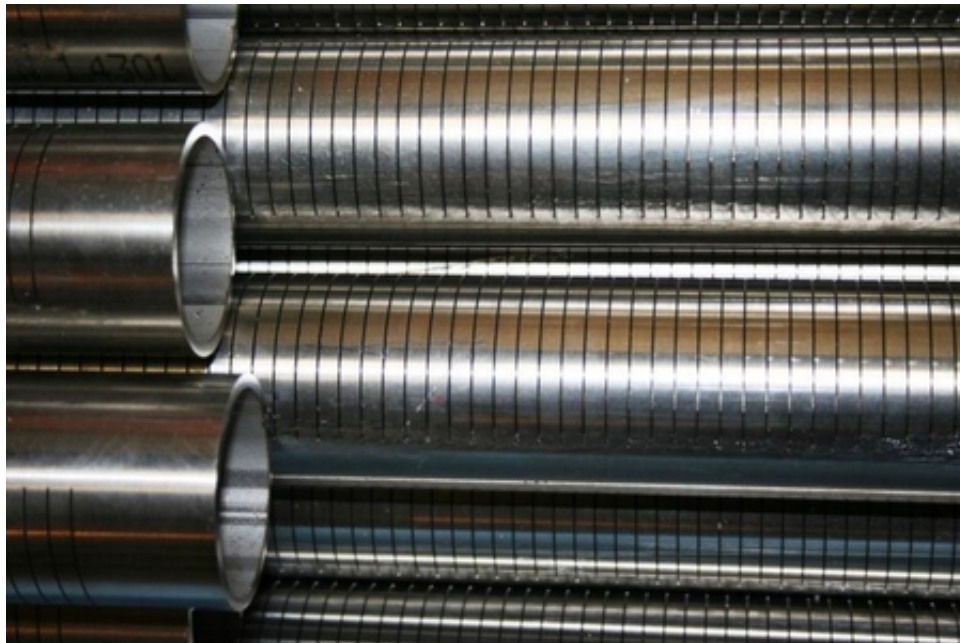

## Труба-луч не желобкового, не гребешкового типа, щелевые

Челябинск, Россия

Труба-луч не желобкового, не гребешкового типа, щелевые любого диаметра. Материал - нержавеющая сталь. Дренажно распределительная система применяется в качестве распределительного устройства в ионитных, осветлительных и скорых фильтрах, обеспечивает равномерный сбор обработанной воды и равномерное распределение по сечению фильтра промывочной воды и сжатого воздуха. Система представляет собой т.н. паук: коллектор и приваренные к нему лучи, на которых нарезаются щели.

Возможно изготовление дренажной системы в полной комплектации (т.е. коллекторы и комплект лучей), а также отдельно лучей.

Производим пластиковые колпачки ВТИ-К, К-500, СБ, НМ.

ООО «ВЕСТ-ЦЕНТР», г.Челябинск