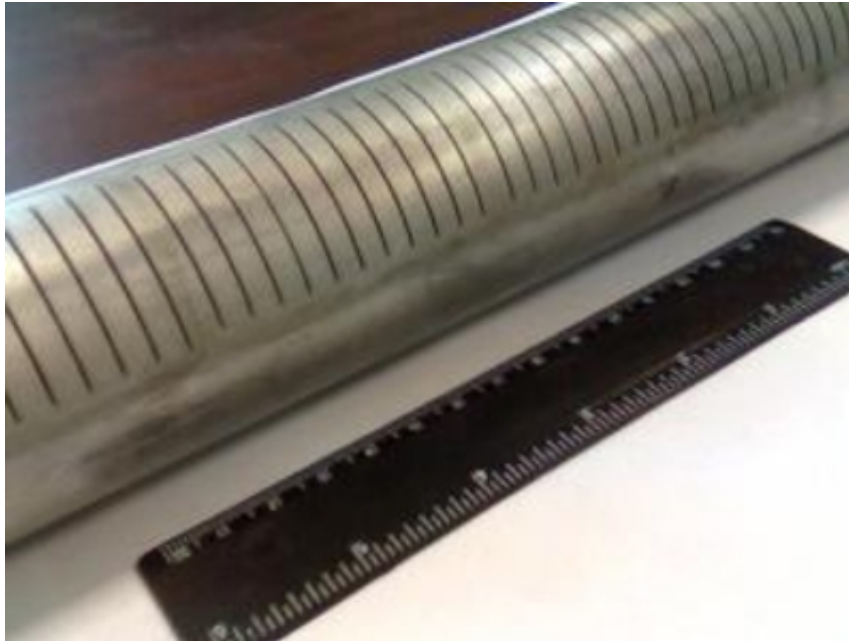

Лучи не желобковые(не гребешковые), щелевые распределительные устройства

Челябинск, Россия

Лучи не желобковые(не гребешковые), щелевые распределительные устройства любого диаметра. Материал - нержавеющая сталь.

Дренажно распределительная система применяется в качестве распределительного устройства в ионитных, осветлительных и скорых фильтрах, обеспечивает равномерный сбор обработанной воды и равномерное распределение по сечению фильтра промывочной воды и сжатого воздуха. Система представляет собой т.н. паук: коллектор и приваренные к нему лучи, на которых нарезаются щели.